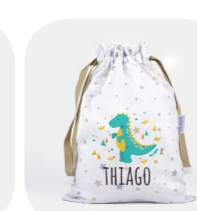

Dinosaurio