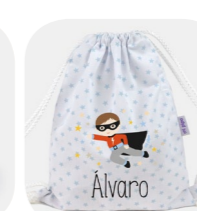

Pirata Azul

Globo Gris

Unicornio Lila

**Petate personalizado estampado / Ref. 071**

Medidas 24 x 32 cm. Con cierre y asas de cordón para colgar en la espalda.

Pirata y Hada

Unicornio

Superhéroe