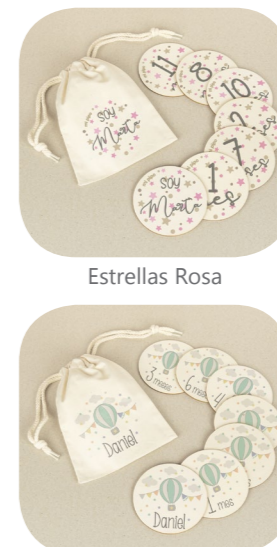

Banderín

Modelos con medidor incluido

Globo

Cisne

Arcoiris Soft

Dinosaurio

Hada

Panda

Pirata

Superhéroe

Unicornio

Arcoiris Blush

**Discos Cumplémés Bebé personalizados / Ref. 278**

Arcoiris Soft

Estrellas Rosa

Estrellas Azul

Globo

Hada

Panda

Pirata

Superhéroe

Unicornio

Lunares Menta

Cisne