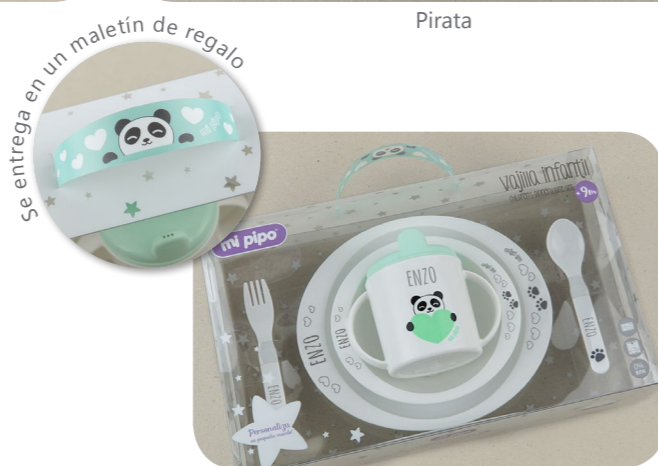

### Taza con Boquilla de Silicona personalizada +6m / Ref. 215

Se personaliza con vinilo resistente al agua

Azul

Rosa

Tetina antigoteo

### Cajita Yummy! personalizada +6m / Ref. 042

Taza con boquilla de silicona antigoteo personalizada con vinilo adhesivo resistente al agua. Babero textil personalizado estampado.

Vajilla 5 piezas personalizada +9m / Ref. 024

Hada

Pirata

Panda

Pack 2 Bandanas o Baberos personalizadas +3m / Ref. 046

Blanco y Celeste ¡Con el nombre bordado!

Cake y Mariquita

Blanco y Celeste

¡Con el nombre estampado!