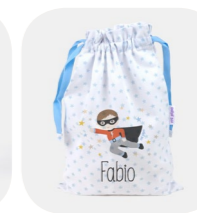

Superhéroe