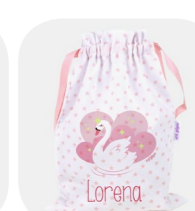

Pirata Azul

Globo Gris

Unicornio Lila

**Petate personalizado estampado / Ref. 071**

Medidas 24 x 32 cm. Con cierre y asas de cordón para colgar en la espalda.

Pirata y Hada

Unicornio

Superhéroe

Hada y Pirata

Globo

Dinosaurio

Arcoíris Blush

Cisne

Corona Azul-Rosa

Arcoíris Soft

Superhéroe

Unicornio

**Mochila Polipiel personalizada bordada / Ref. 067**

Medidas: 24 x 26 x 9 cm. Cierre de cremallera y asas regulables en altura para colgar en la espalda.

Estrellas Gris

Estrellas Azul

Estrellas Rosa