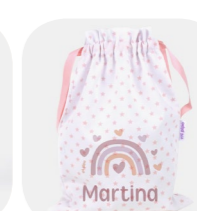

Pirata Azul

Globo Gris

Unicornio Lila

**Petate personalizado estampado / Ref. 071**

Medidas 24 x 32 cm. Con cierre y asas de cordón para colgar en la espalda.

Pirata y Hada

Unicornio

Superhéroe

Arcoíris Soft

Corona Azul-Rosa

Globo

Dinosaurio

Arcoíris Blush

Cisne

**Saquito personalizado estampado / Ref. 069**

Medidas 24 x 34 cm. Cierre con cintas

Hada y Pirata

Globo

Dinosaurio

Arcoíris Blush

Cisne

Corona Azul-Rosa

Arcoíris Soft

Superhéroe