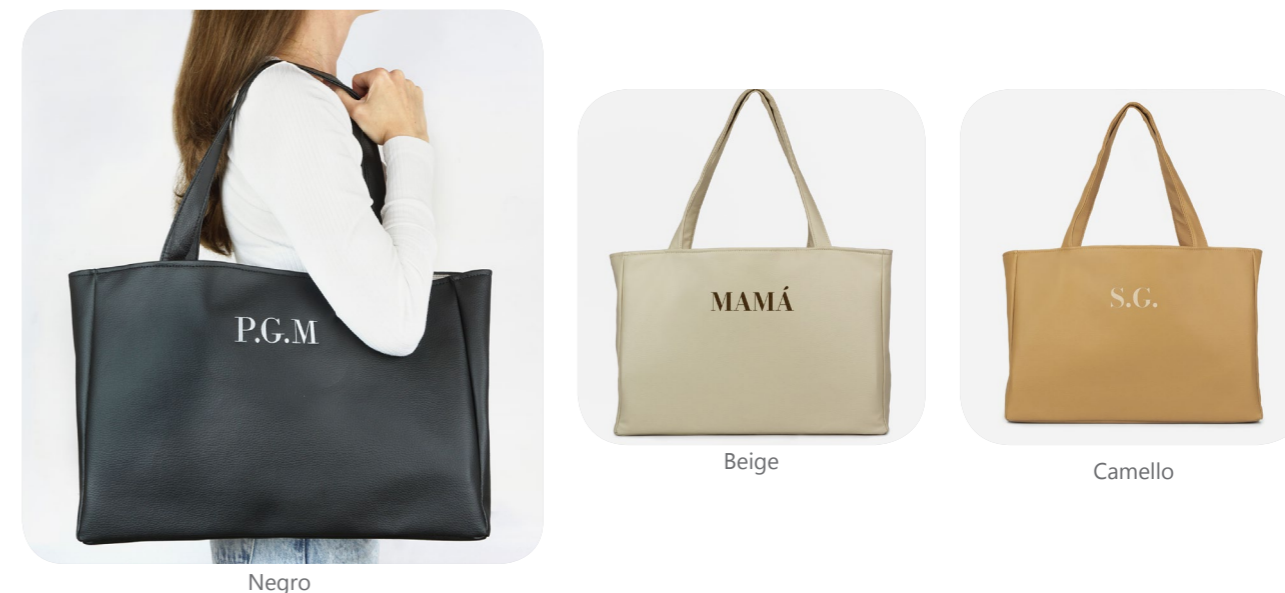

Cisne

Globo

**Bolso Shopper Fieltro personalizado / Ref. 281**

Se personalizan con vinilo textil o bordado dependiendo del diseño. Medidas: 49 x39 x 13 cm. Bolsillo interior extraíble de 24 x 20 cm.

**Funda Portátil Fieltro personalizada / Ref. 283**

Se personalizan con vinilo textil o bordado dependiendo del diseño. Medidas: 41,5 x 28 cm. Cierre de velcro.

**Necesar Fieltro personalizado / Ref. 286**

Medidas: 19 x 18 x 9 cm. Cierre de cremallera.

Con las iniciales bordadas.

**Bolso de Mano Fieltro personalizado / Ref. 287**

Medidas: 26 x 17 cm. Cierre de cremallera.

**Bolso Shopper Polipiel personalizado bordado / Ref. 249**

Medidas: 45 x30 x 10 cm. Forro interior de algodón.

**Necesar Shopper Polipiel personalizado bordado / Ref. 041**

Medidas: 27 x 18 x 11 cm. Cierre de cremallera e interior impermeable.

**Portafolios Shopper Polipiel personalizado bordado / Ref. 151**

Medidas: 35 x 26 cm, apto para carpeta A4. Cierre de cremallera..