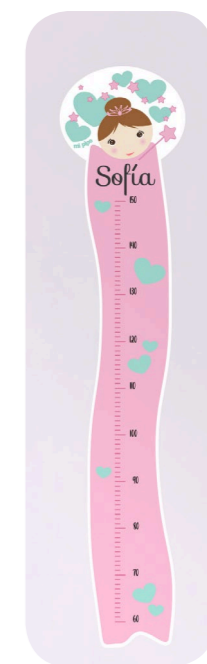

Medidas aproximadas de cada banderín: 20 x 12 cm.  
El vinilo consta de 9 banderines en total, aunque el nombre tenga menos de 9 letras.

Celeste

Menta

Rosa

**Vinilo de Pared Maxi personalizado / Ref. 294**

Medidas aproximadas del nombre: 50 x 15 cm.  
Incluye elementos decorativos para una pared de 200 x 250 cm aproximadamente. Más diseños y colores en [www.mipipo.es](http://www.mipipo.es).

**Vinilo Medidor personalizado / Ref. 295**

Medidas aproximadas: 125 cm.  
Más diseños en [www.mipipo.es](http://www.mipipo.es).

Arcoiris

Hada

Dinosaurio