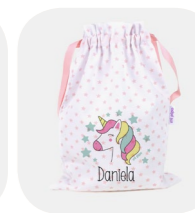

Pirata Azul

Globo Gris

Unicornio Lila

**Petate personalizado estampado / Ref. 071**

Medidas 24 x 32 cm. Con cierre y asas de cordón para colgar en la espalda.

Pirata y Hada

Unicornio

Superhéroe

Hada y Pirata

Globo

Dinosaurio

Arcoíris Blush

Cisne

Corona Azul-Rosa

Arcoíris Soft

Superhéroe

Unicornio

**Mochila Polipiel personalizada bordada / Ref. 067**

Medidas: 24 x 26 x 9 cm. Cierre de cremallera y asas regulables en altura para colgar en la espalda.

Estrellas Gris

Estrellas Azul

Estrellas Rosa