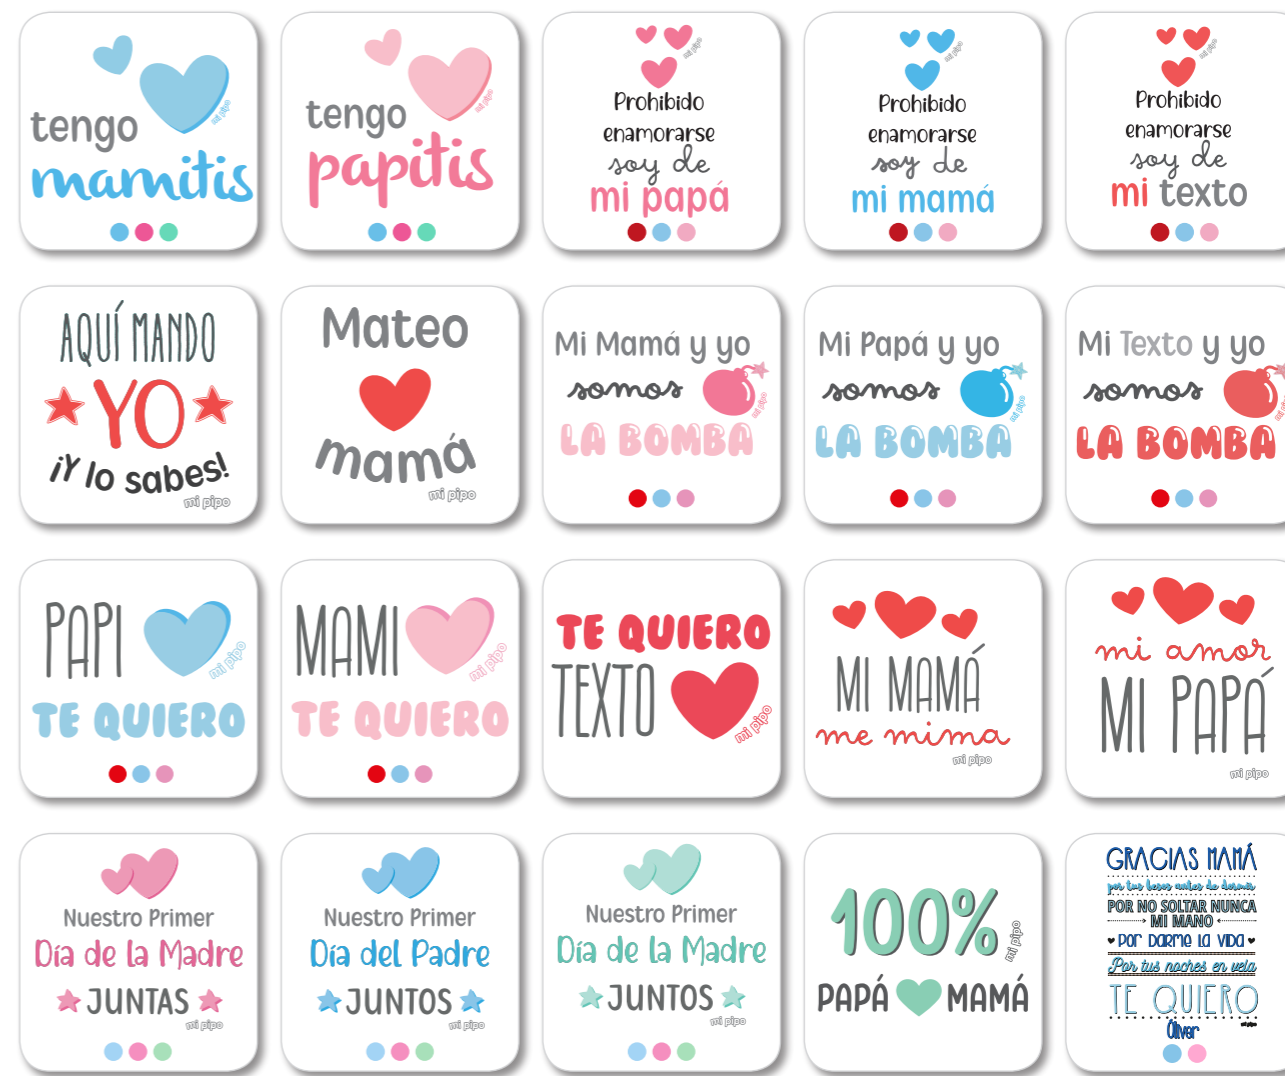

### Diseños personalizados Bebé, Niño y Niña

Diseños divertidos Bebé, Niño y Niña

Elige un diseño de nuestro catálogo y te lo ponemos en cualquiera de estos artículos.  
 Todos nuestros diseños se pueden adaptar a cualquier familiar (papá, mamá, tí@, abuel@...)

Diseños divertidos Bebé, Niño y Niña

Elige un diseño de nuestro catálogo y te lo ponemos en cualquiera de estos artículos. Todos nuestros diseños se pueden adaptar a cualquier familiar (papá, mamá, tí@, abuel@...)