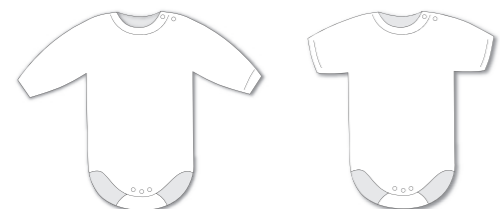

babidu Body / Ref. 032

BODY			
Tallas	Ancho	Largo	Altura (bebé)
1 mes	19 cm	33 cm	54 cm
6 meses	22 cm	38 cm	67 cm
12 meses	23 cm	40 cm	74 cm

i Fabricado en España / 100% algodón / Manga larga o corta / Abierto al hombro.